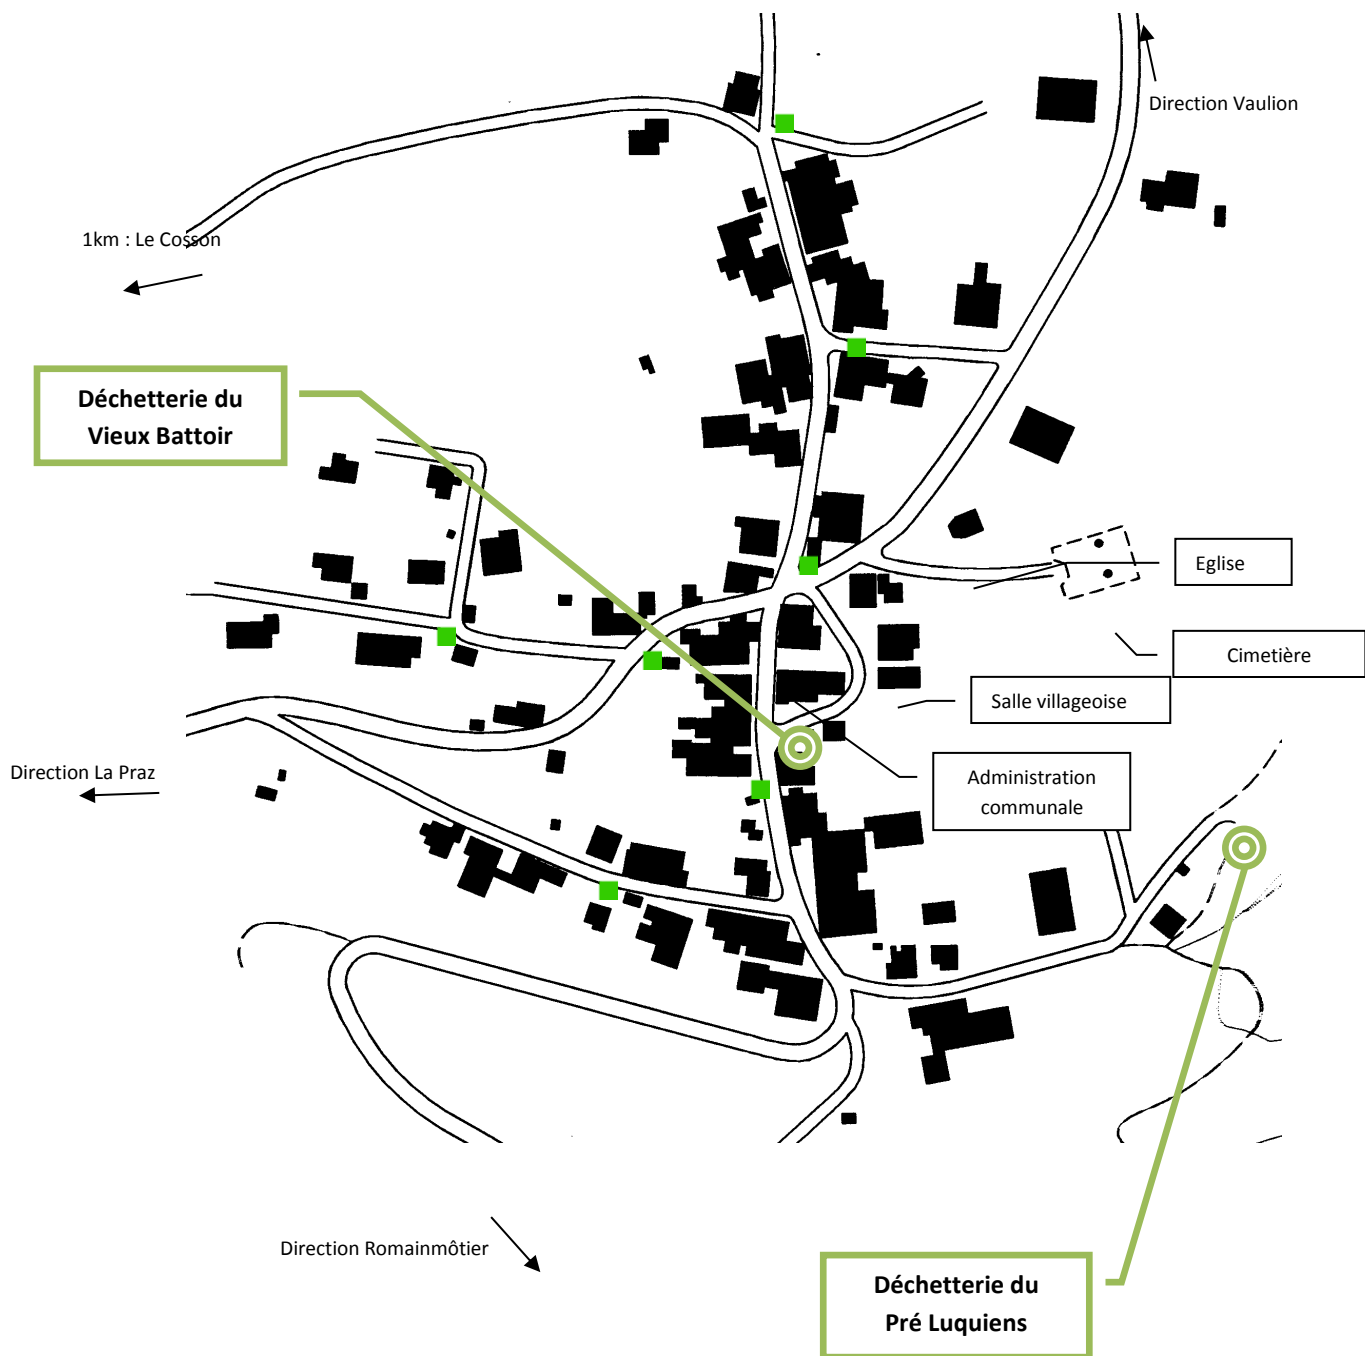

LOCALISATION DES POINTS DE COLLECTES

- Les conteneurs à ordures ménagères sont répartis par quartier. Merci de déposer vos sacs poubelles dans celui se trouvant le plus près de votre habitation.
- Pour les habitants du Cosson le conteneur se trouve vers la fontaine.